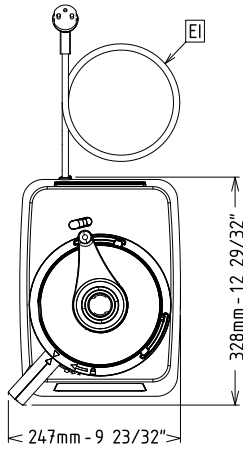

Ön

Yan

EI = Elektrik bağlantısı

Üst

**Elektrik:**

Voltaj:

600986 (K26)

220-240 V/1N ph/50 Hz

Elektrik gücü max:

0.5 kW

Toplam Watt:

0.5 kW

Kapasite:

Performans (...kadar):

Kapasite:

2.6 Litre

Temel bilgiler:

Dış boyutlar, Genişlik:

247 mm

Dış boyutlar, Derinlik:

328 mm

Dış boyutlar, Yükseklik:

456 mm

Ambalajlı ağırlık: